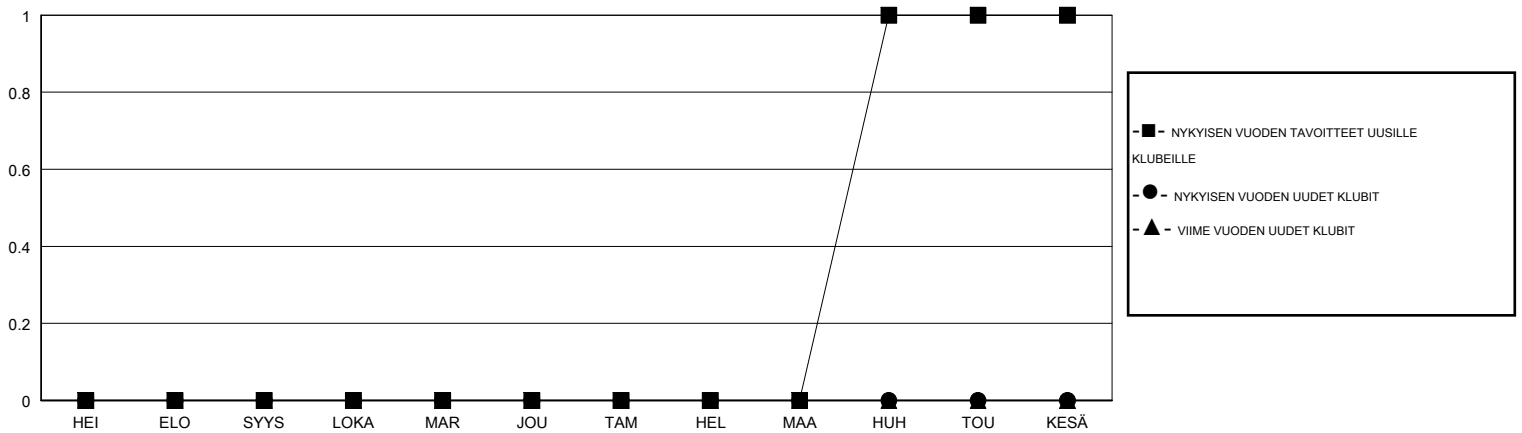

MONTHLY MEMBERSHIP PROGRESS REPORT

District 107 A

Results as of: 11/30/2018

GMT: ANTTI FORSELL

SIJAINI FINLAND

GMT VAALIPIIRI

Klubit				jäsentä			
TULOKSET 2018-2019				TULOKSET 2018-2019			
NELJÄNNES	UUDEN KLUBIN TAVOITE	UUDET KLUBIT	LOPETETUT KLUBIT	NELJÄNNES	JÄSENKASVUN NETTOTAVOITE	TOTEUTUNUT JÄSENKASVU	POISTETUT JÄSENET (mukaan lukien siirrot)
HEI/ELO/SYYS	0	0	0	HEI/ELO/SYYS	-30	22	15
LOKA/MAR/JOU	0	0	0	LOKA/MAR/JOU	-10	21	23
TAM/HEL/MAA	0	0	0	TAM/HEL/MAA	15	0	0
HUH/TOU/KESÄ	1	0	0	HUH/TOU/KESÄ	35	0	0

TAVOITTEET JA UUDET KLUBIT, KUMULATIIVINEN

TAVOITTEET JA JÄSENET, KUMULATIIVINEN

LAKKAUTETUT KLUBIT: 0	27 CLUBS OF 88 LISÄNNYT YHDEN TAI USEAMMAN UUTTA JÄSENTÄ	SUKUPUOLIJAKAUMA
ERONNEET JÄSENET	KLIKKAA TÄSTÄ NÄHDÄKSESI KUMULATIIVISET JÄSENTIEDOT	MIES 1,906 (82.73%)
KUOLLUT 6		NAINEN 398 (17.27%)
KLUBI LAKKAUTETTU 0		Naispuolisten jäsenten prosenttiosuuden tavoite toimivuonna: 18%
MUUT 31		PERHEJÄSENIÄ YHTEENSÄ 24
YHTEENSÄ 37		PERHEJÄSENET, JOTKA MAKSAVAT PUOLET JÄSENMAKSUSTA 12