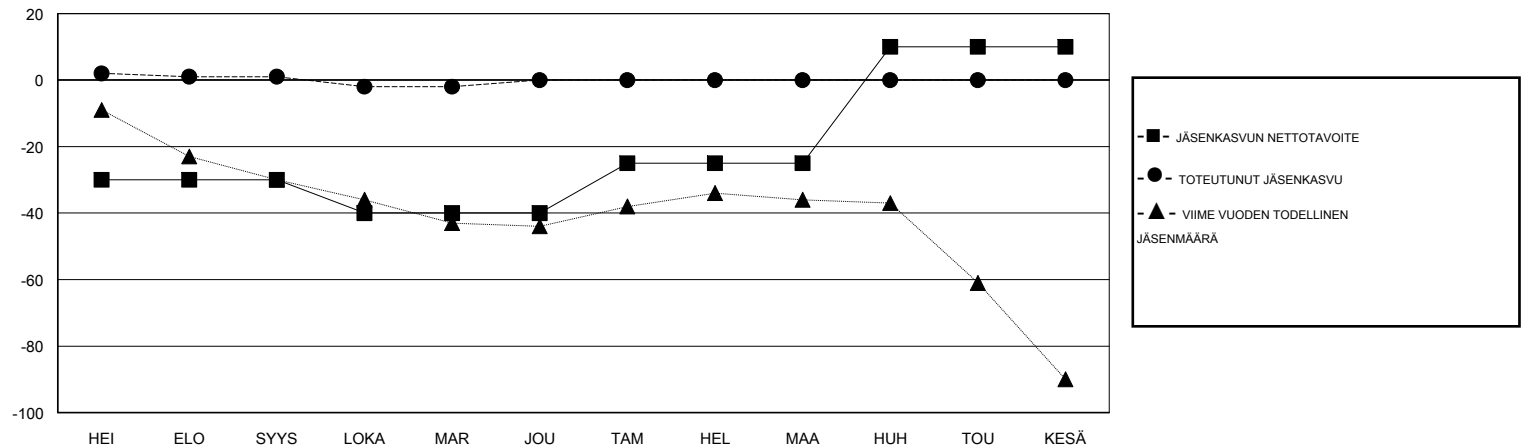

MONTHLY MEMBERSHIP PROGRESS REPORT

District 107 A

Results as of: 11/30/2018

GMT: ANTTI FORSELL

SIJAINI FINLAND

GMT VAALIPIIRI

Klubit				jäsentä			
TULOKSET 2018-2019				TULOKSET 2018-2019			
NELJÄNNES	UUDEN KLUBIN TAVOITE	UUDET KLUBIT	LOPETETUT KLUBIT	NELJÄNNES	JÄSENKASVUN NETTOTAVOITE	TOTEUTUNUT JÄSENKASVU	POISTETUT JÄSENET (mukaan lukien siirrot)
HEI/ELO/SYYS	0	0	0	HEI/ELO/SYYS	-30	22	15
LOKA/MAR/JOU	0	0	0	LOKA/MAR/JOU	-10	21	23
TAM/HEL/MAA	0	0	0	TAM/HEL/MAA	15	0	0
HUH/TOU/KESÄ	1	0	0	HUH/TOU/KESÄ	35	0	0

TAVOITTEET JA UUDET KLUBIT, KUMULATIIVINEN

TAVOITTEET JA JÄSENET, KUMULATIIVINEN

LAKKAUTETUT KLUBIT: 0	27 CLUBS OF 88 LISÄNNYT YHDEN TAI USEAMMAN UUTTA JÄSENTÄ	SUKUPUOLIJAKAUMA
ERONNEET JÄSENET	KLIKKAA TÄSTÄ NÄHDÄKSESI KUMULATIIVISET JÄSENTIEDOT	MIES 1,906 (82.73%)
KUOLLUT 6		NAINEN 398 (17.27%)
KLUBI LAKKAUTETTU 0		Naispuolisten jäsenten prosenttiosuuden tavoite toimivuonna: 18%
MUUT 31		PERHEJÄSENIÄ YHTEENSÄ 24
YHTEENSÄ 37		PERHEJÄSENET, JOTKA MAKSAVAT PUOLET JÄSENMAKSUSTA 12